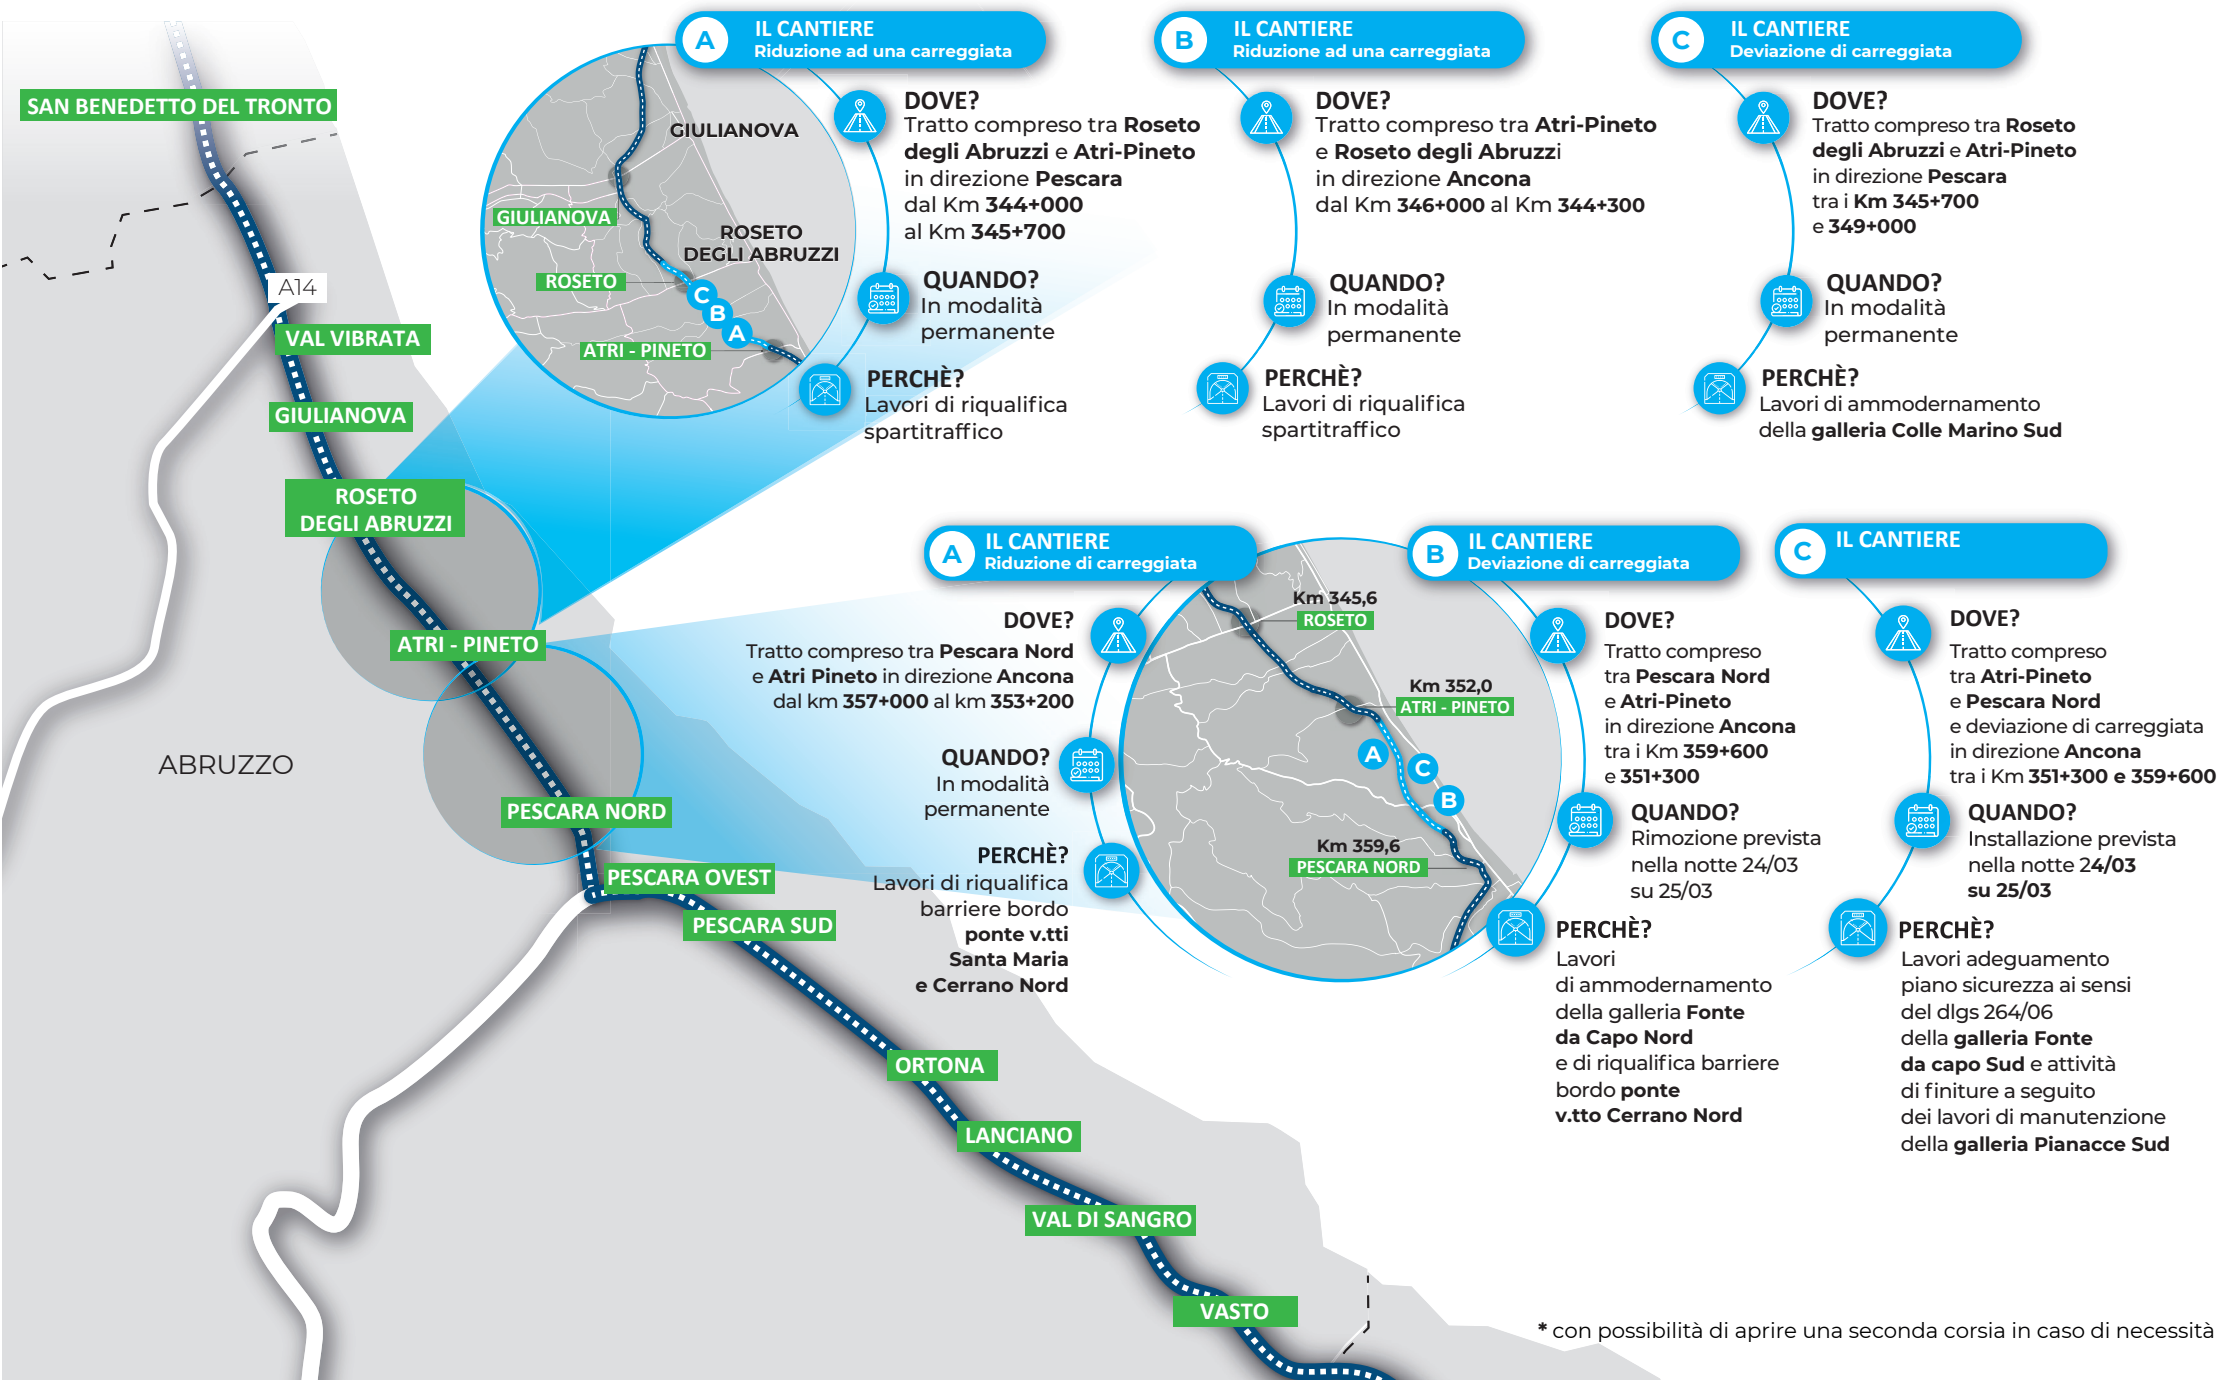

A14, PIANO CANTIERI TRA SAN BENEDETTO DEL TRONTO E VASTO SUD

Cantieri presenti da sabato 22 a venerdì 28 marzo 2025

* con possibilità di aprire una seconda corsia in caso di necessità

A14, PIANO CANTIERI TRA SAN BENEDETTO DEL TRONTO E VASTO SUD

Cantieri presenti da sabato 22 a venerdì 28 marzo 2025

A14, PIANO CANTIERI TRA SAN BENEDETTO DEL TRONTO E VASTO SUD

Cantieri presenti da sabato 22 a venerdì 28 marzo 2025