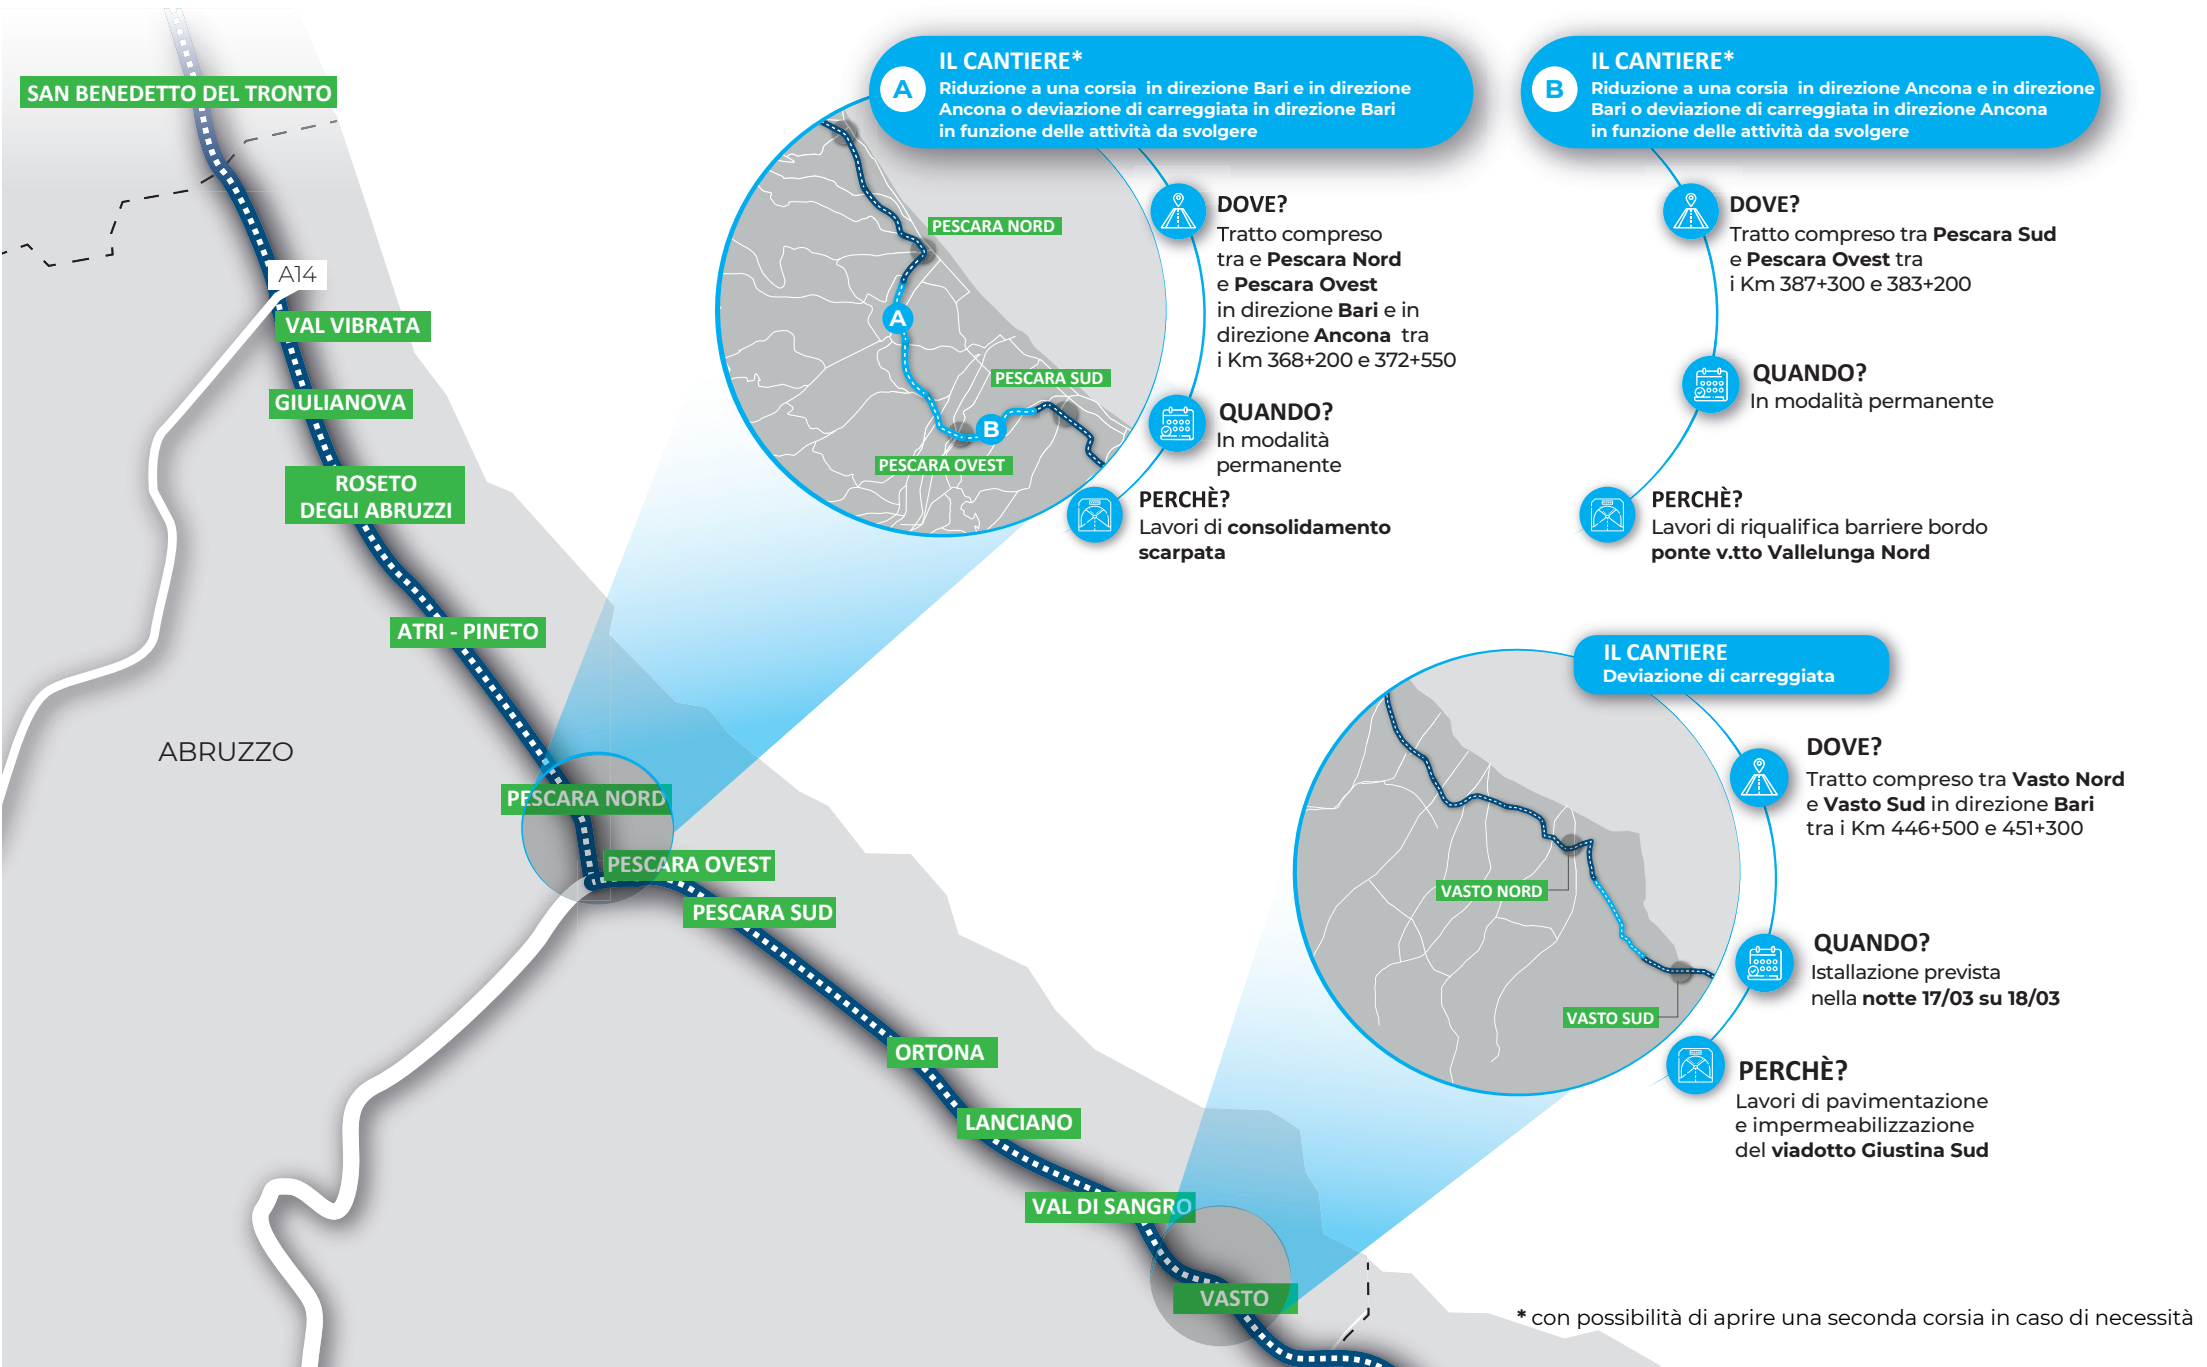

A14, PIANO CANTIERI TRA SAN BENEDETTO DEL TRONTO E VASTO SUD

Cantieri presenti da sabato 22 a venerdì 28 marzo 2025

* con possibilità di aprire una seconda corsia in caso di necessità

A14, PIANO CANTIERI TRA SAN BENEDETTO DEL TRONTO E VASTO SUD

Cantieri presenti da sabato 22 a venerdì 28 marzo 2025

A14, PIANO CANTIERI TRA SAN BENEDETTO DEL TRONTO E VASTO SUD

Cantieri presenti da sabato 22 a venerdì 28 marzo 2025