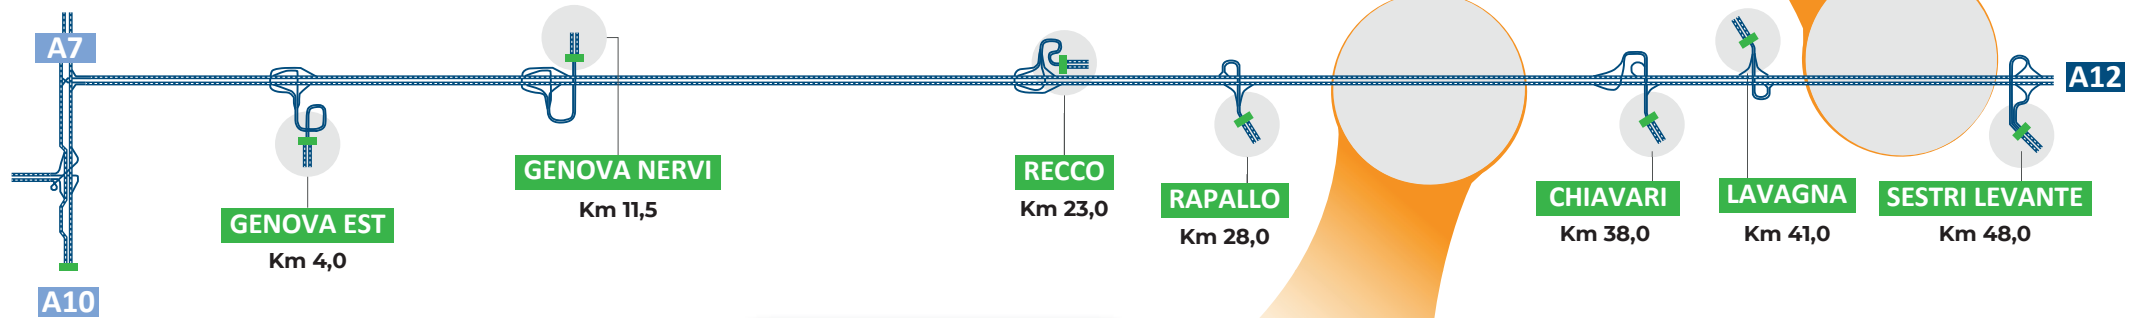

# I CANTIERI DELLA A12

GENOVA-SESTRI LEVANTE

Cantieri presenti da sabato 22 marzo a venerdì 28 marzo 2025

■ I caselli presenti sulla tratta

## IL CANTIERE

Deviazione di carreggiata

### DOVE?

Nel tratto compreso tra **Lavagna** e **Sestri Levante** in direzione **Livorno** tra i km 42+250 e 48+500

### DOVE?

Tratto compreso tra **Rapallo** e **Chiavari** tra il km 34+200 e il km 34+450