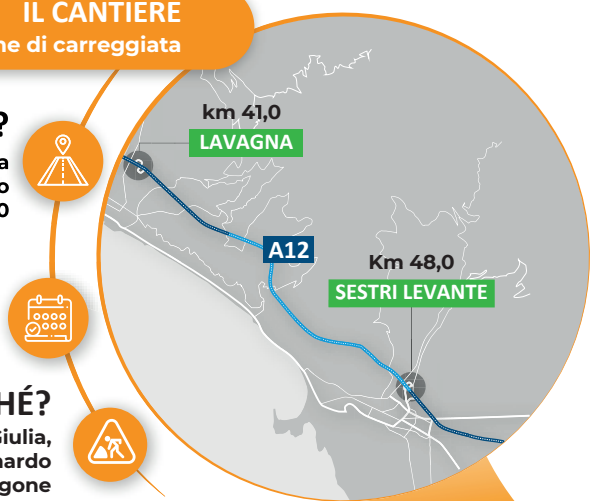

PERCHÉ?

Lavori di manutenzione **Gallerie S. Giulia, S. Anna, Del Fico e S. Bernardo** e lavori di manutenzione **Viadotto Valle Ragone**