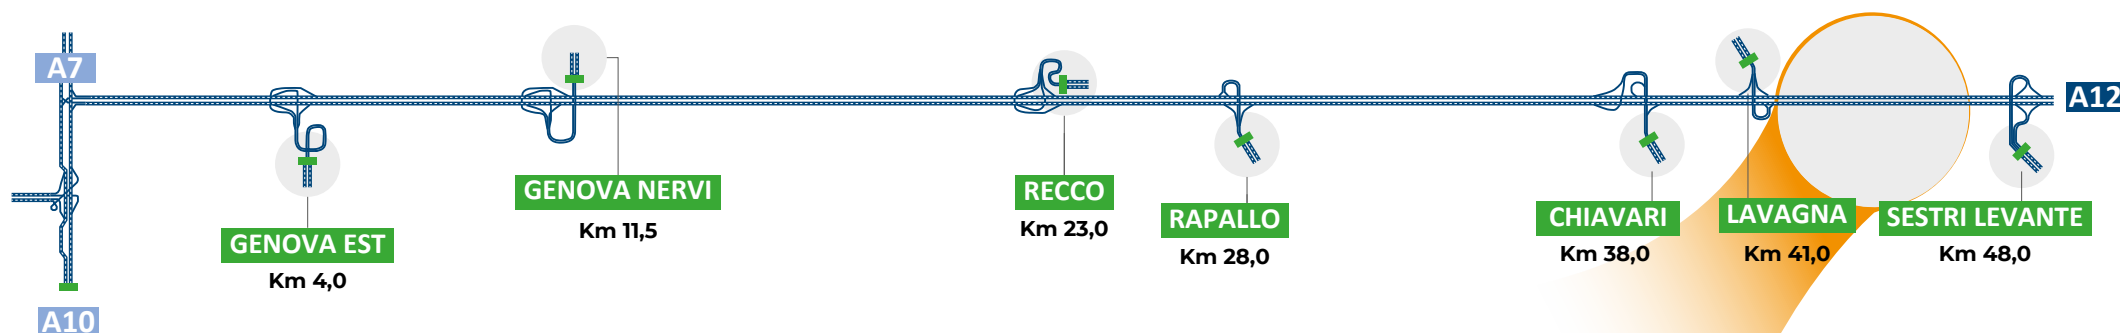

I CANTIERI DELLA A12

GENOVA-SESTRI LEVANTE

Cantieri presenti da sabato 15 febbraio
a venerdì 21 febbraio 2025

■ I caselli presenti sulla tratta

IL CANTIERE

Deviazione di carreggiata

DOVE?

Nel tratto compreso
tra **Lavagna** e **Sestri Levante**
in direzione **Livorno**
tra i km 42+250 e 48+500

QUANDO?

In modalità permanente

PERCHÉ?

Lavori di manutenzione
Gallerie **S. Giulia**, **S. Anna**,
Del Fico e **S. Bernardo**
e lavori di manutenzione
Viadotto Valle Ragone