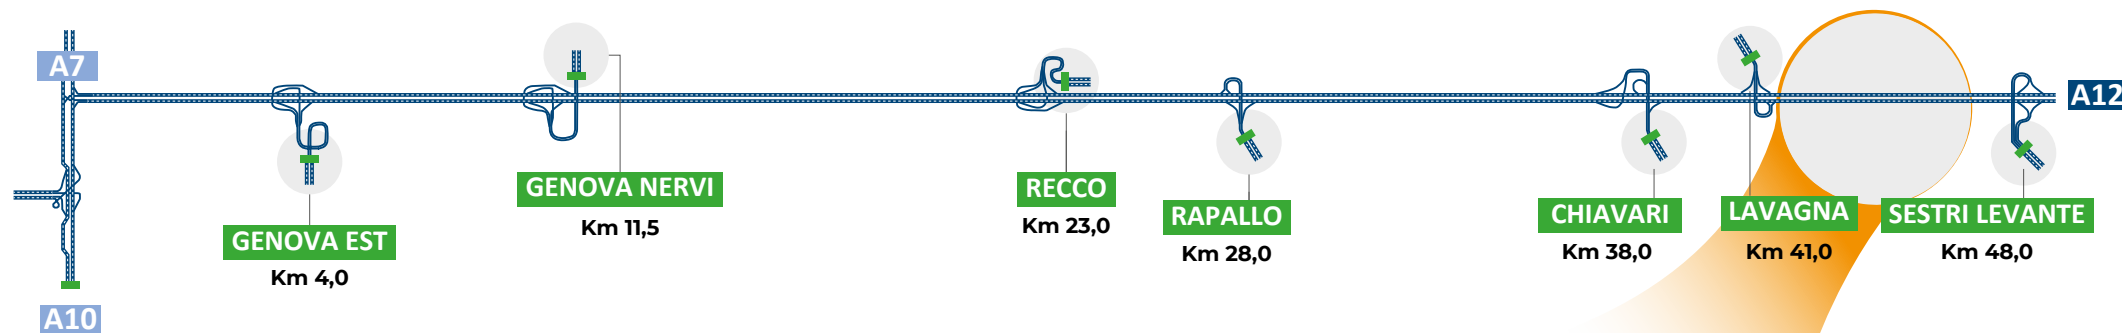

I CANTIERI DELLA A12

GENOVA-SESTRI LEVANTE

Cantieri presenti da sabato 25 gennaio a venerdì 31 gennaio 2025

■ I caselli presenti sulla tratta

IL CANTIERE

Deviazione di carreggiata

DOVE?

Nel tratto compreso tra **Lavagna** e **Sestri Levante** in direzione **Livorno** tra i **km 42+250** e **48+500**

QUANDO?

In modalità permanente

PERCHÉ?

Lavori di manutenzione Gallerie **S. Giulia**, **S. Anna**, **Del Fico** e **S. Bernardo** e lavori di manutenzione **Viadotto Valle Ragone**