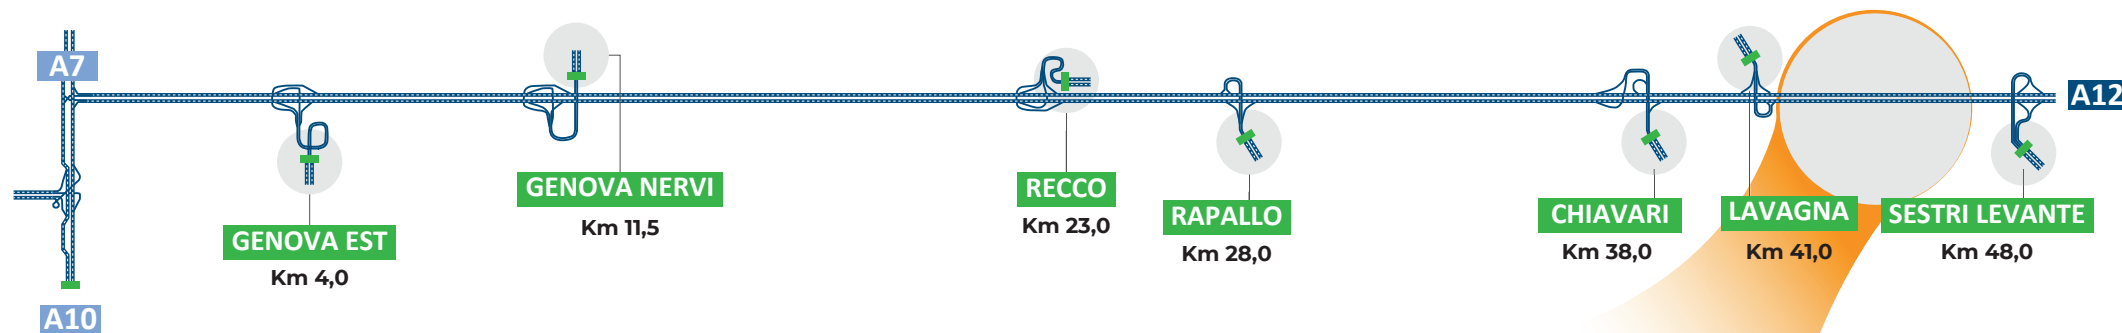

I CANTIERI DELLA A12

GENOVA-SESTRI LEVANTE

Cantieri presenti da sabato 18 gennaio a venerdì 24 gennaio 2025

■ I caselli presenti sulla tratta

IL CANTIERE

Deviazione di carreggiata

DOVE?

Nel tratto compreso tra **Lavagna** e **Sestri Levante** in direzione **Livorno** tra i km 42 +250 e 48+500

QUANDO?

In modalità permanente

PERCHÉ?

Lavori di manutenzione Gallerie **S. Giulia**, **S. Anna**, **Del Fico** e **S. Bernardo** e lavori di manutenzione **Viadotto Valle Ragone**