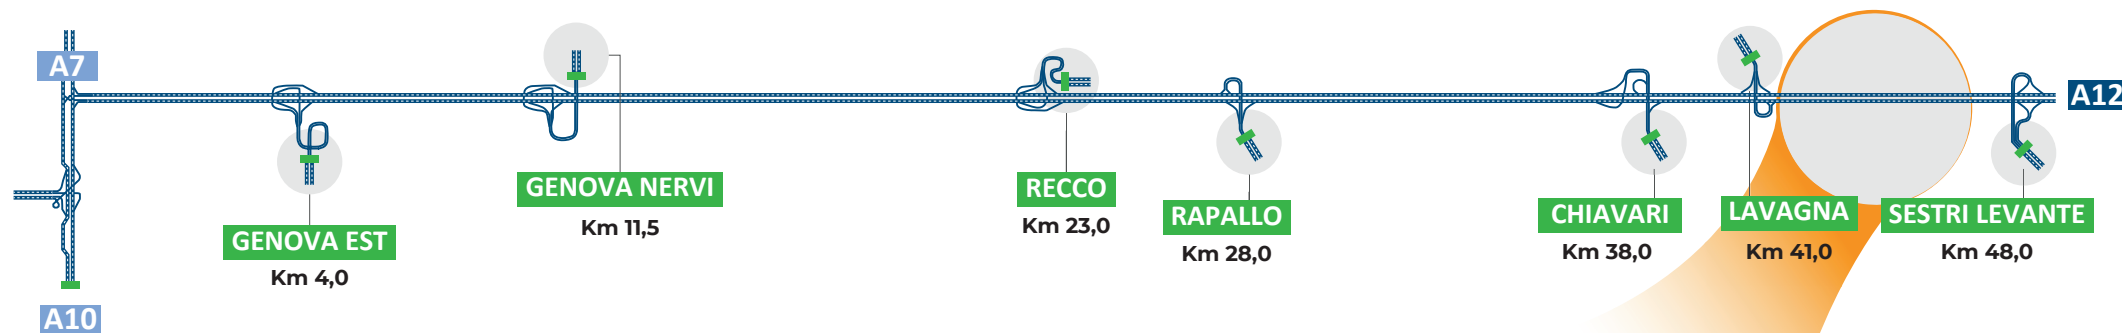

# I CANTIERI DELLA A12

GENOVA-SESTRI LEVANTE

Cantieri presenti da sabato 11 gennaio a venerdì 17 gennaio 2025

■ I caselli presenti sulla tratta

## IL CANTIERE

Deviazione di carreggiata

### DOVE?

Nel tratto compreso tra **Lavagna** e **Sestri Levante** in direzione **Livorno** tra i **km 42+250** e **48+500**