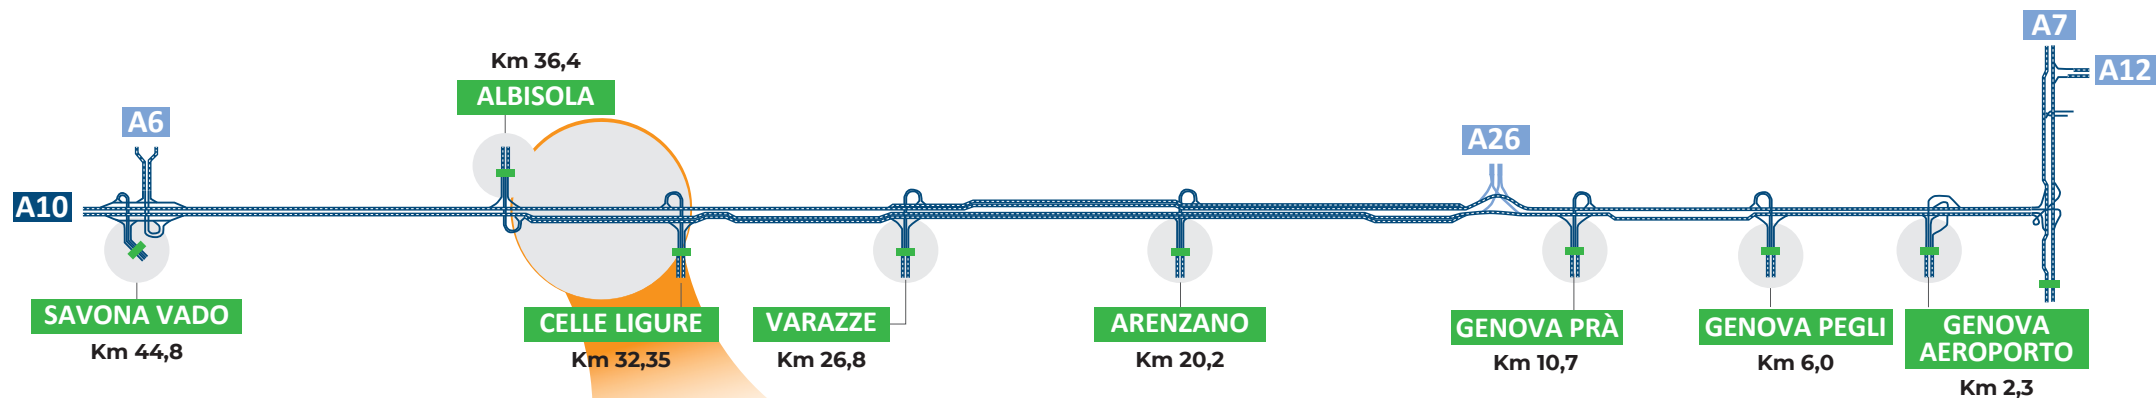

I CANTIERI DELLA A10

GENOVA-VENTIMIGLIA

Cantieri presenti da sabato 23 novembre a venerdì 29 novembre 2024

■ I caselli presenti sulla tratta

IL CANTIERE

Riduzione di carreggiata

DOVE?

Nel tratto compreso tra Albisola e Celle Ligure in direzione Genova tra i km 33+850 e 33+300

QUANDO?

In modalità permanente fino a domenica 1° dicembre 2024

PERCHÉ?

Lavori di manutenzione viadotto Casanova