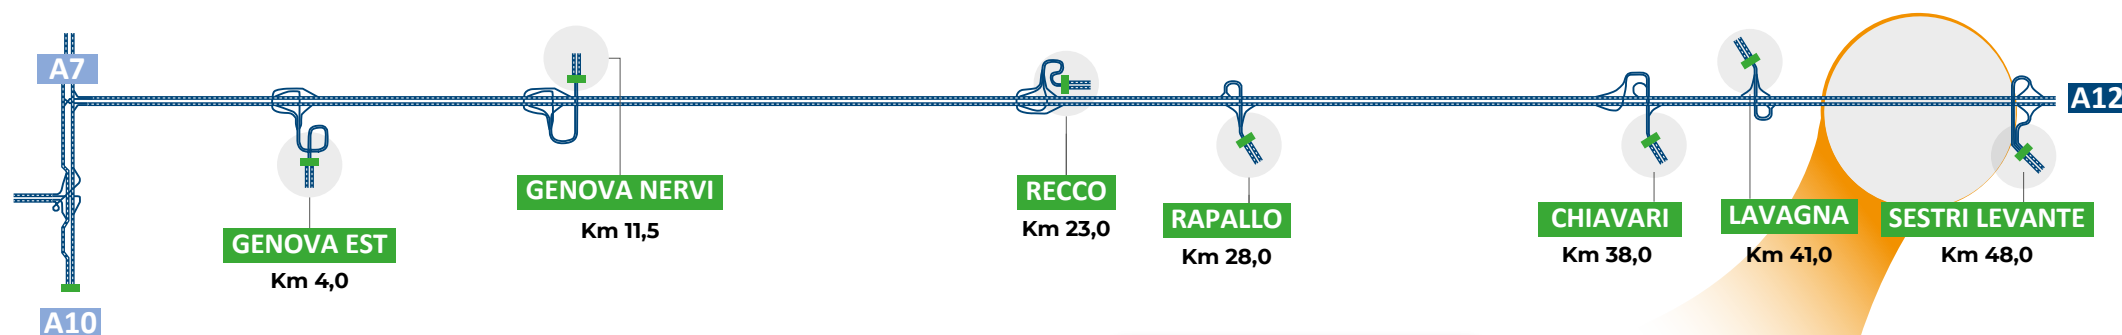

I CANTIERI DELLA A12

GENOVA-SESTRI LEVANTE

Cantieri presenti da sabato 16 novembre a venerdì 22 novembre 2024

■ I caselli presenti sulla tratta

IL CANTIERE

Deviazione di carreggiata

DOVE?

Nel tratto compreso tra Lavagna e Sestri Levante in direzione Livorno tra i km 42+250 e 48+500

QUANDO?

In modalità permanente

PERCHÉ?

Lavori di manutenzione Gallerie S. Giulia, S. Anna, Del Fico e S. Bernardo e lavori di manutenzione Viadotto Valle Ragone