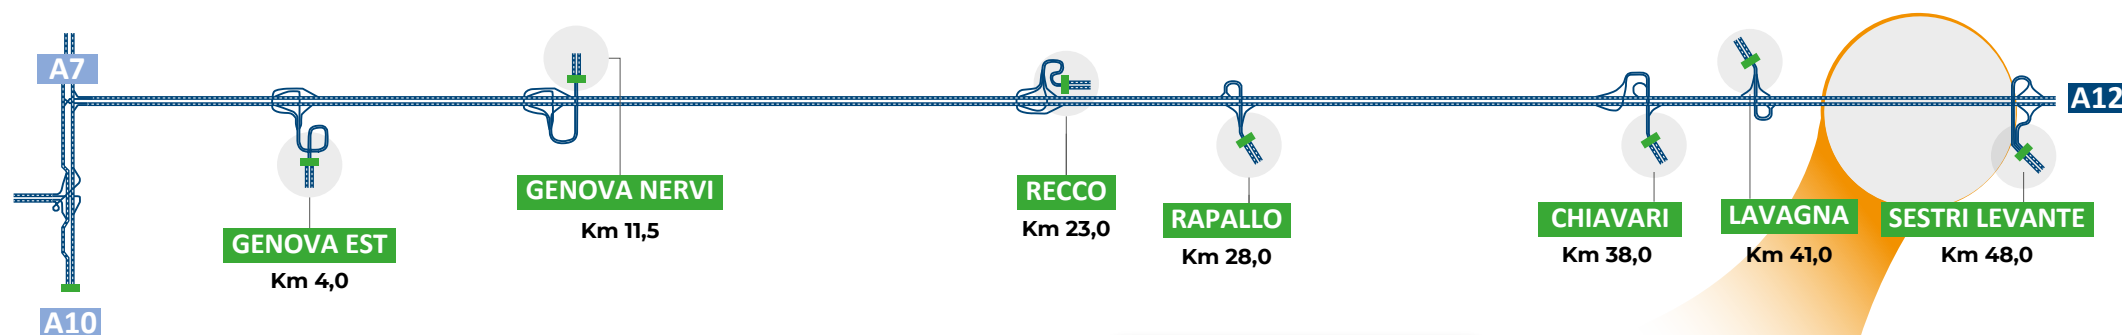

I CANTIERI DELLA A12

GENOVA-SESTRI LEVANTE

Cantieri presenti da sabato 26 ottobre a venerdì 01 novembre 2024

■ I caselli presenti sulla tratta

IL CANTIERE

Deviazione di carreggiata

DOVE?

Nel tratto compreso tra Lavagna e Sestri Levante in direzione Livorno tra i km 42+250 e 48+500

QUANDO?

In modalità permanente

PERCHÉ?

Lavori di manutenzione Gallerie S. Giulia, S. Anna, Del Fico e S. Bernardo e lavori di manutenzione Viadotto Valle Ragone