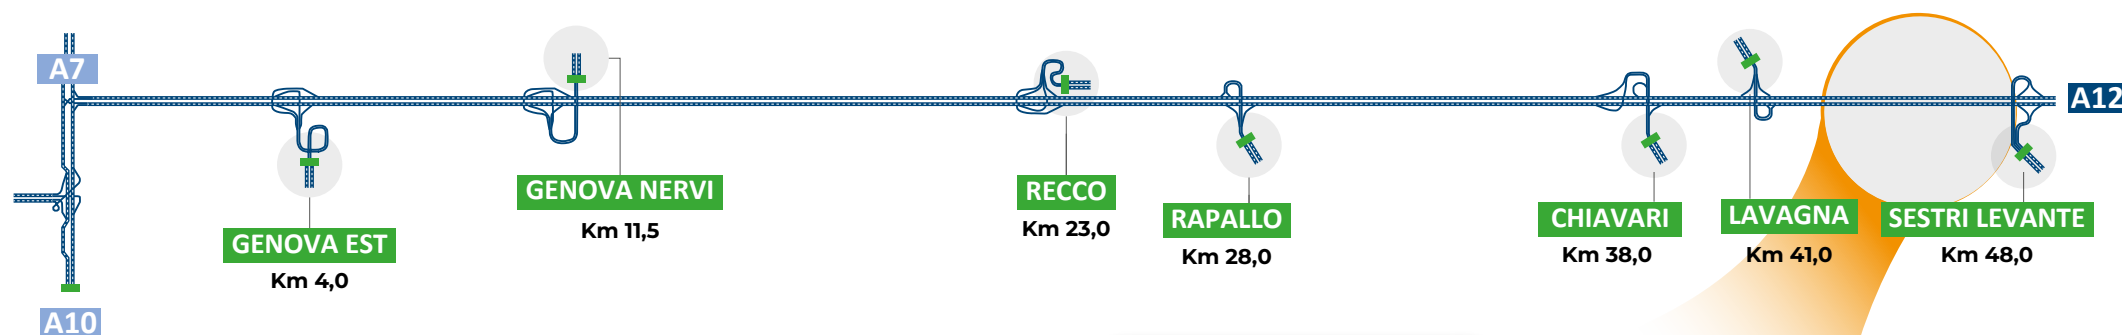

I CANTIERI DELLA A12

GENOVA-SESTRI LEVANTE

Cantieri presenti da sabato 19 ottobre a venerdì 25 ottobre 2024

■ I caselli presenti sulla tratta

IL CANTIERE

Deviazione di carreggiata

DOVE?
Nel tratto compreso tra Lavagna e Sestri Levante in direzione Livorno tra i km 42+250 e 48+500

QUANDO?
In modalità permanente

PERCHÉ?
Lavori di manutenzione Gallerie S. Giulia, S. Anna, Del Fico e S. Bernardo e lavori di manutenzione Viadotto Valle Ragone