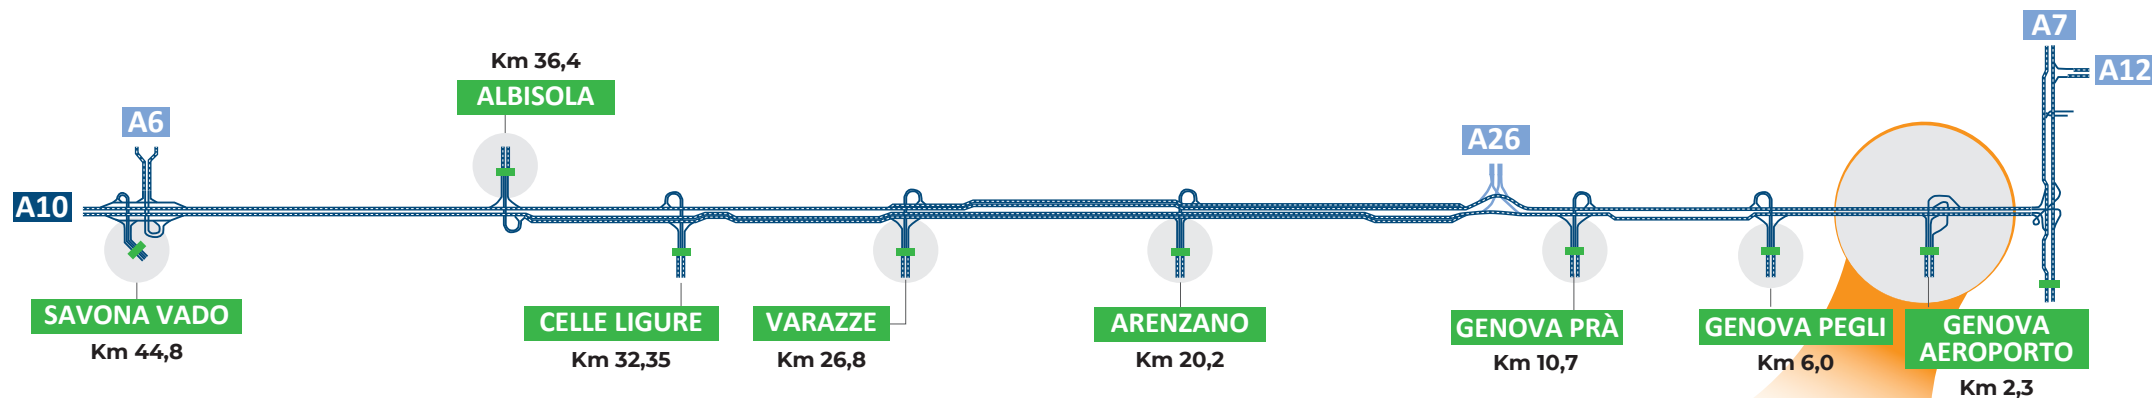

I CANTIERI DELLA A10

GENOVA-VENTIMIGLIA

Cantieri presenti da sabato 28 settembre a venerdì 4 ottobre 2024

■ I caselli presenti sulla tratta

IL CANTIERE

Riduzione di carreggiata

DOVE?

Nelle rampe esterne di entrata di **Genova Aeroporto**