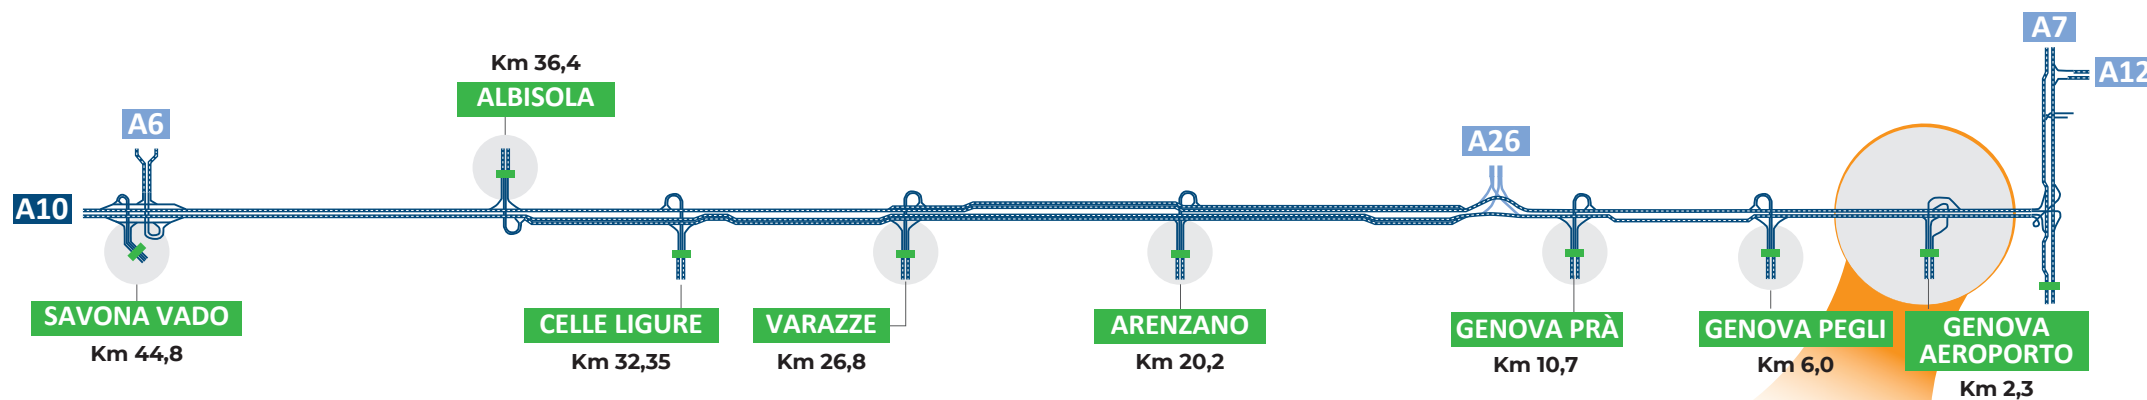

I CANTIERI DELLA A10

GENOVA-VENTIMIGLIA

Cantieri presenti da sabato 29 giugno a venerdì 5 luglio 2024

■ I caselli presenti sulla tratta

IL CANTIERE

Riduzione di carreggiata

DOVE?

Nelle rampe esterne di entrata e di uscita di **Genova Aeroporto**